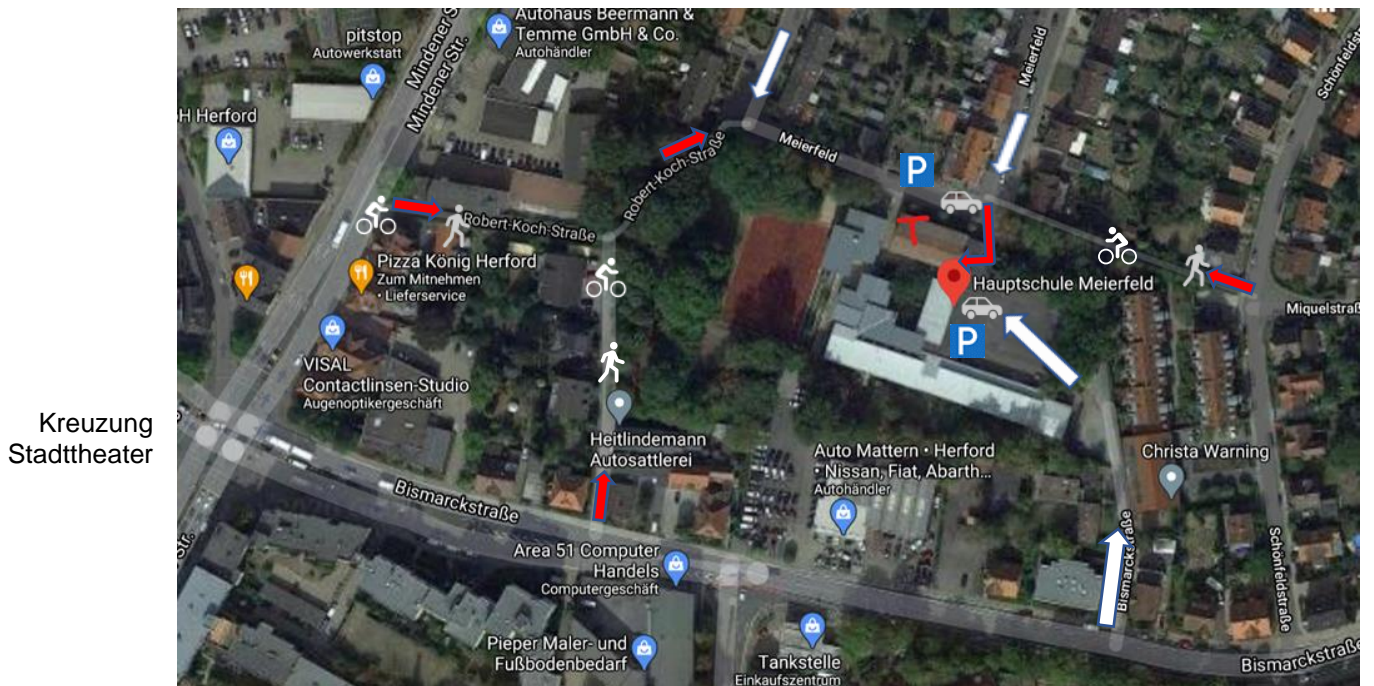

freitags, 17.00 – 22.00 Uhr, Turnhalle im Schulgebäude Meierfeld

**Zugänge und Anfahrt zur Turnhalle im Schulgebäude Meierfeld, Meierfeld 15, 32049 Herford**

**Anfahrt aus dem Innenstadtbereich mit Zufahrt über Bismarckstraße**

- Orientierung: Stadttheater Herford, Kreuzung Hansastraße/ Bismarckstraße / Mindener Straße
- von dort auf Bismarckstraße Richtung Autobahn
- nach der Kreuzung 400 m (hinter dem Autohaus Mattern) links in den Fußgängerweg zum Schulgebäude Meierfeld zwischen den Häusern Nr. 23 und 25
- Die Einfahrt zum Schulgebäude liegt zwischen der Schönfeldstraße und dem Autohaus Mattern (siehe Stadtplanausschnitt)
- Die Einfahrt von der Bismarckstraße zum Schulgebäude ist kaum zu sehen (siehe Foto rechts). Es ist nur ein sehr kleines Hinweisschild zu erkennen, kein Straßenschild.

**In das Navigationsgerät eingeben: Bismarckstr. 23a.**

**Außerhalb der Schulzeit darf nach Auskunft des Hausmeisters auf dem Schulhof geparkt werden.**

Keinesfalls über die Straße Meierfeld Material mit großen Fahrzeugen (z.B. LKW) anliefern. Es handelt sich um eine enge Straße mit Wohnbebauung und parkenden Autos am Straßenrand.

**Weitere Zugänge über**

- Autozufahrt über Straße Meierfeld, die direkt neben der Turnhalle (T) liegt (siehe weiße Pfeile für Auto ← )
- Autozufahrt Schönfeldstraße, dann Fußweg zur Turnhalle, (Fuß-/Radwege siehe rote Pfeile → )
- Autozufahrt Mindener Straße, dann Fußweg zur Turnhalle
- Autozufahrt Bismarckstraße, dann Fußweg zur Turnhalle